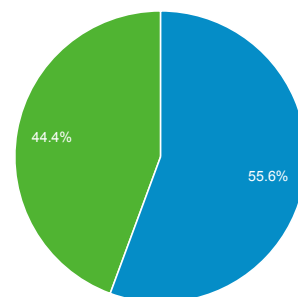

1 Oct 2014 - 31 Oct 2014

Audience Overview

All Sessions
100.00%

+ Add Segment

Overview

■ Returning Visitor ■ New Visitor

Language	Sessions	% Sessions
1. en-gb	38,357	69.58%
2. en-us	15,487	28.09%
3. en	846	1.53%
4. en_gb	147	0.27%
5. pl	37	0.07%
6. pt-br	31	0.06%
7. en-au	21	0.04%
8. de	16	0.03%
9. en-ca	15	0.03%
10. pl-pl	15	0.03%